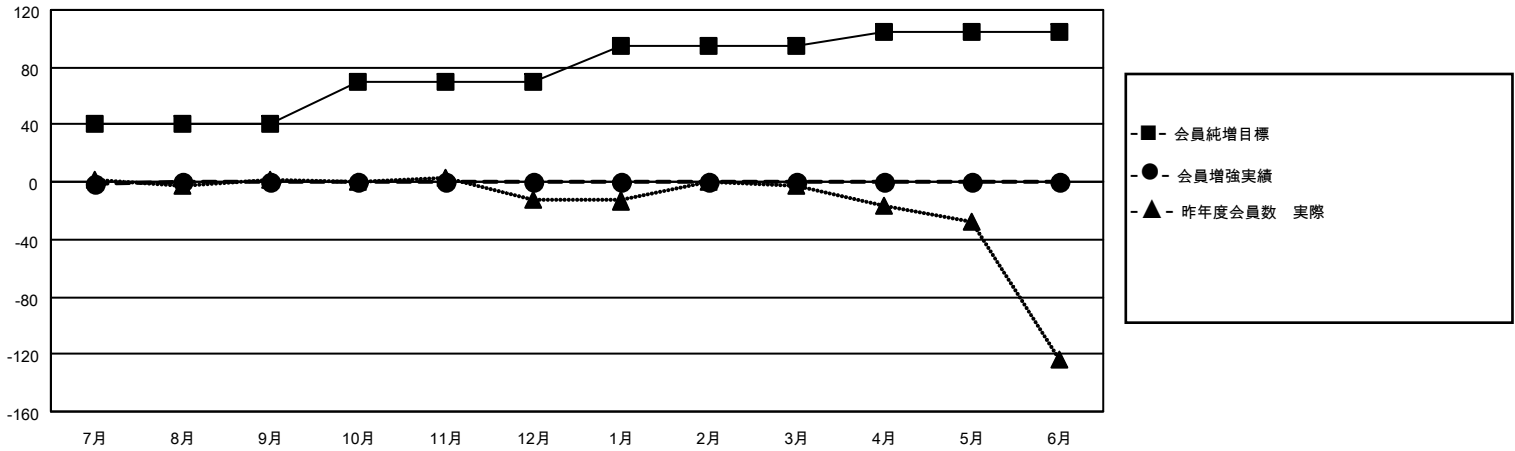

MONTHLY MEMBERSHIP PROGRESS REPORT

地域 JAPAN

District 333 B

Results as of: 7/31/2020

クラブ			
結果：2020-2021			
四半期	新クラブ目標	新クラブ	解散クラブ
7月/8月/9月	2	0	0
10月/11月/12月	1	0	0
1月/2月/3月	1	0	0
4月/5月/6月	1	0	0

名			
結果：2020-2021			
四半期	会員純増目標	会員増強実績	退会者(転籍を含む)実際
7月/8月/9月	40	11	11
10月/11月/12月	30	0	0
1月/2月/3月	25	0	0
4月/5月/6月	10	0	0

新クラブ目標及び実績累計

会員目標及び実績累計

解散クラブ: 0	8 CLUBS OF 44 一名以上の新会員を登録	男女別 男性 940 (65.14%) 女性 503 (34.86%)
退会者 物故会員 0 クラブ解散 0 その他 11 合計 11	会員累計データを見るには、ここをクリック	世帯主/家族会員合計 808 国際会費半額の家族会員 472