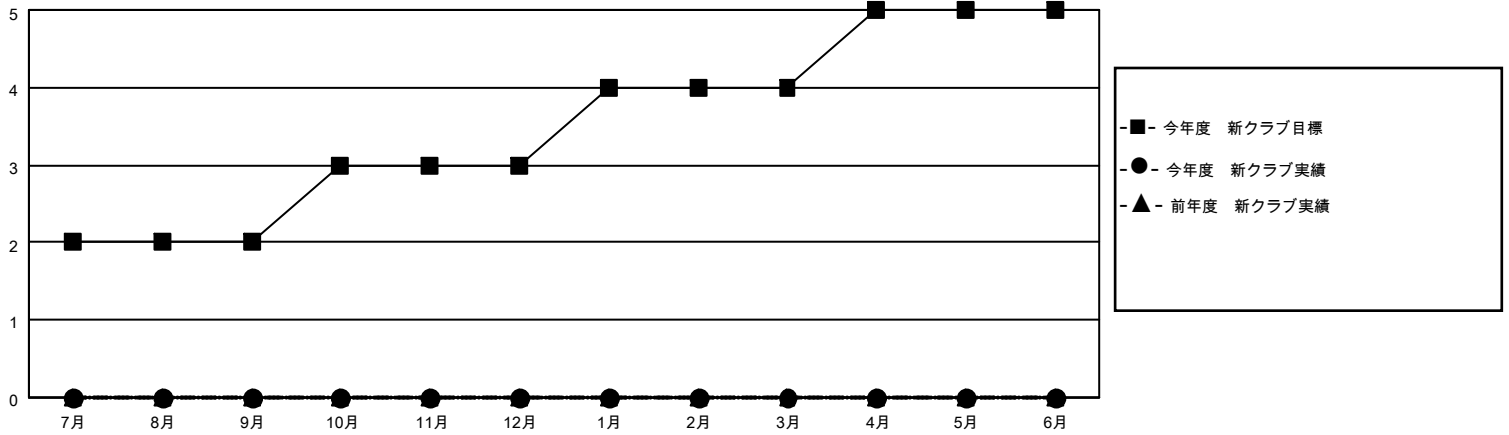

MONTHLY MEMBERSHIP PROGRESS REPORT

地域 JAPAN

District 333 B

Results as of: 7/31/2020

クラブ			
結果：2020-2021			
四半期	新クラブ目標	新クラブ	解散クラブ
7月/8月/9月	2	0	0
10月/11月/12月	1	0	0
1月/2月/3月	1	0	0
4月/5月/6月	1	0	0

名			
結果：2020-2021			
四半期	会員純増目標	会員増強実績	退会者(転籍を含む)実際
7月/8月/9月	40	11	11
10月/11月/12月	30	0	0
1月/2月/3月	25	0	0
4月/5月/6月	10	0	0

新クラブ目標及び実績累計

会員目標及び実績累計

解散クラブ: 0	8 CLUBS OF 44 一名以上の新会員を登録	男女別 男性 940 (65.14%) 女性 503 (34.86%)
退会者 物故会員 0 クラブ解散 0 その他 11 合計 11	会員累計データを見るには、ここをクリック	世帯主/家族会員合計 808 国際会費半額の家族会員 472